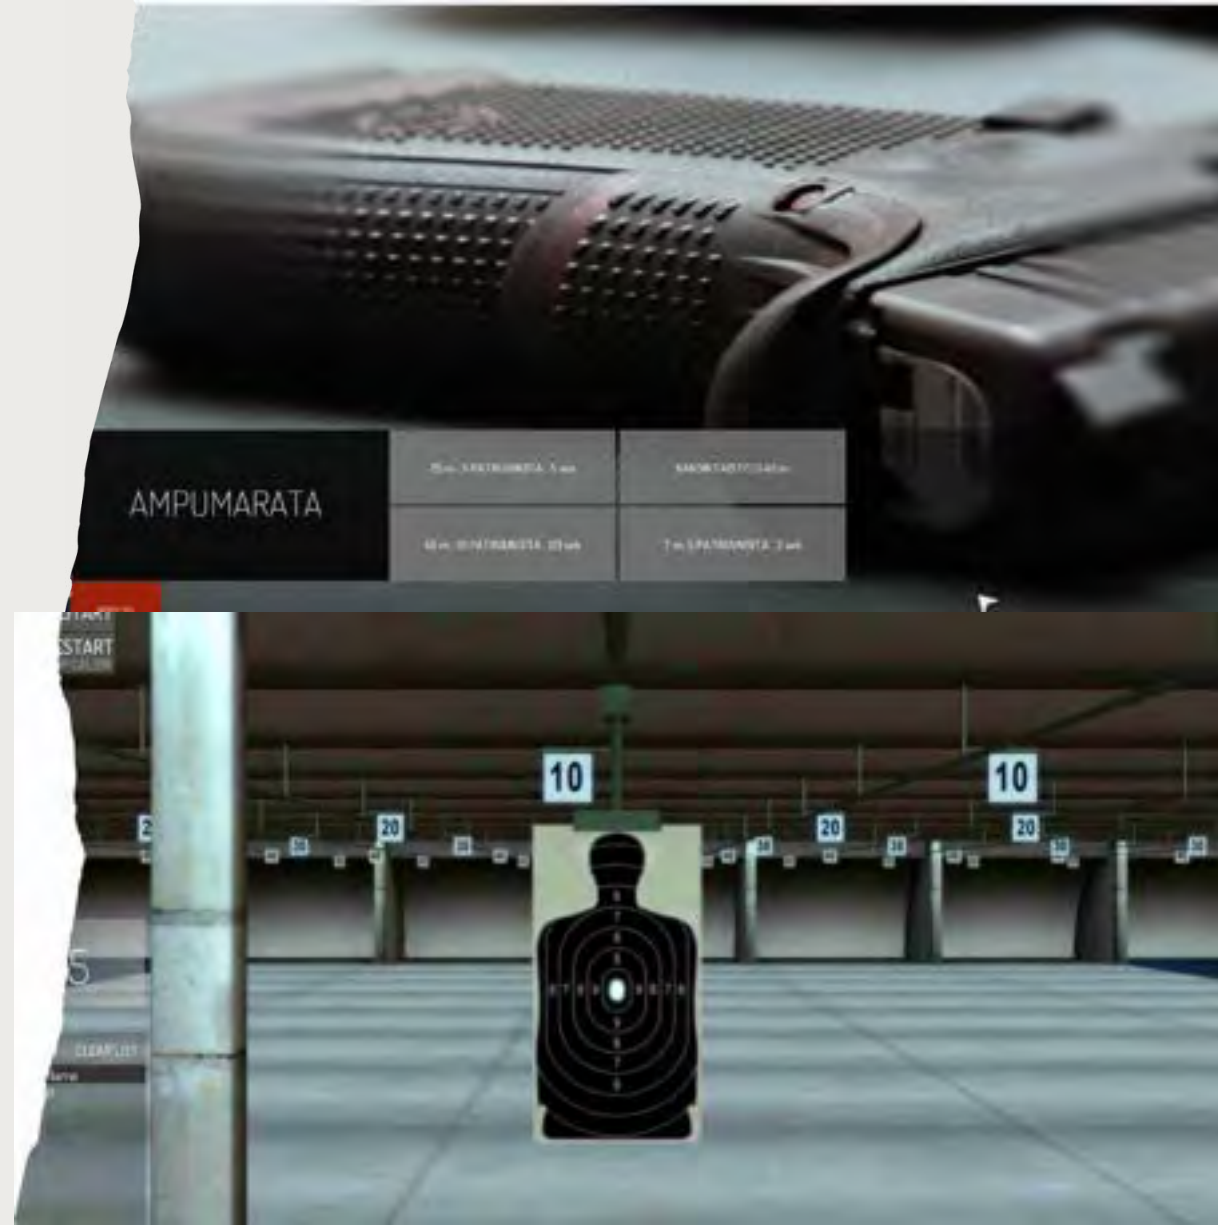

**Tarjolla on
myös
taktisen
ammunnan
harjoitteita.**