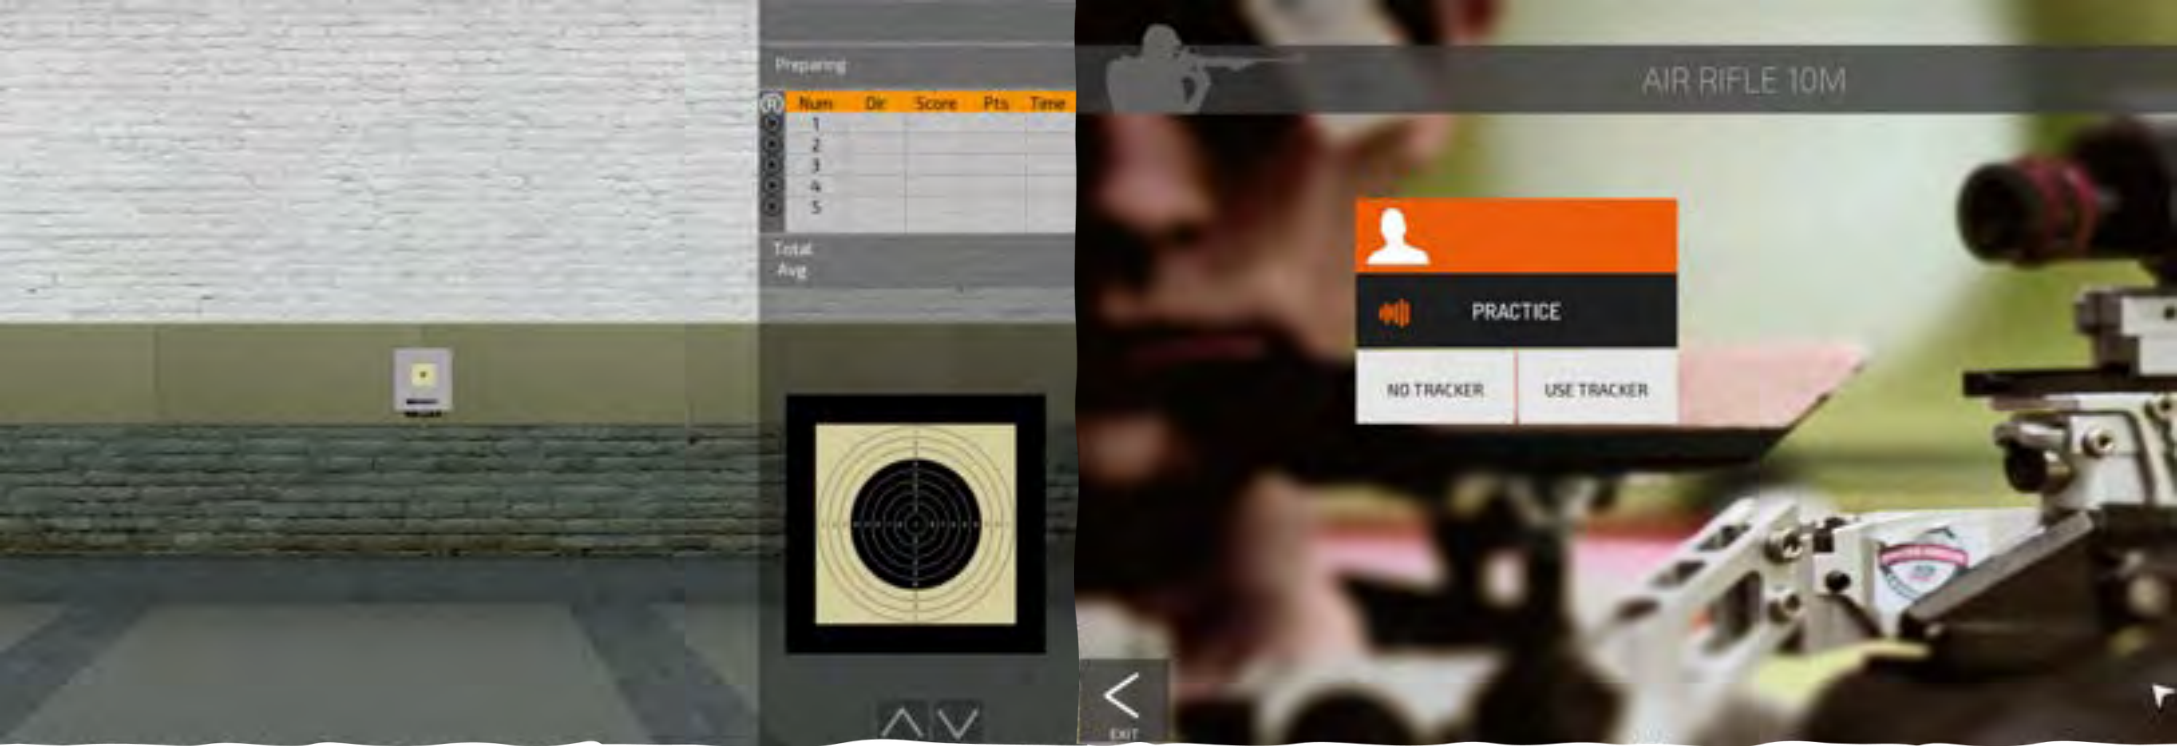

10m ilmakivääri