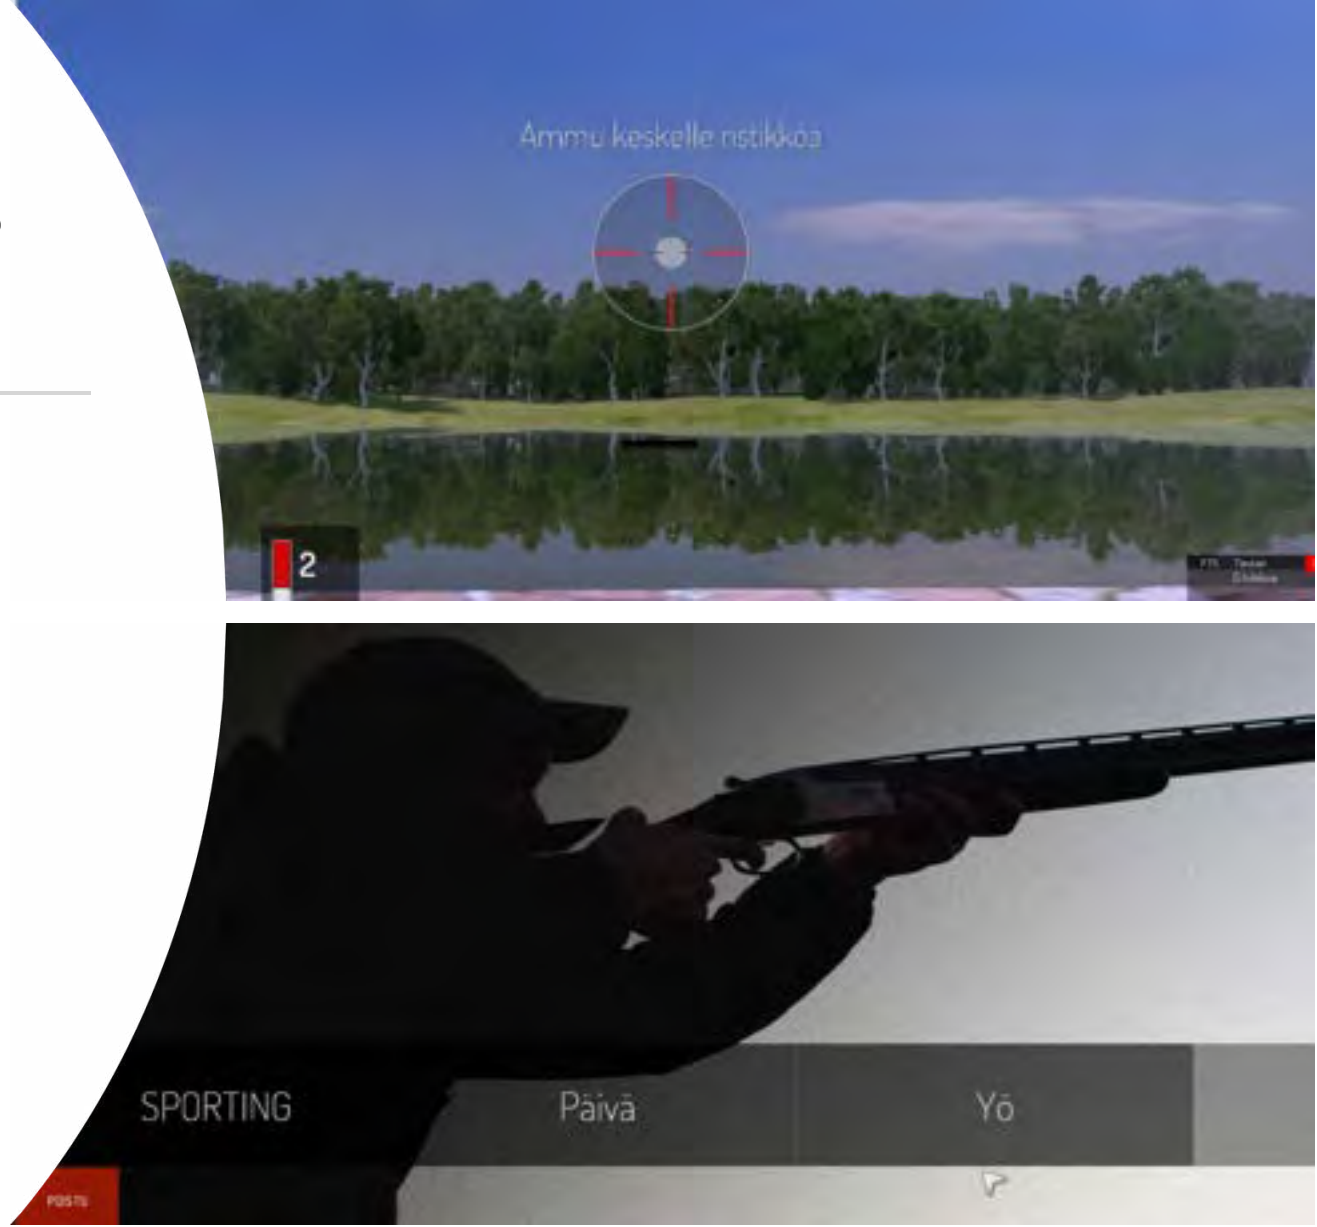

# Skeet ja Trap-lajit

**Tarjolla on myös  
runsaasti muita  
haulikkoammuntaan  
soveltuvia  
ohjelmia.**

**Tarjolla on myös  
sporting-  
ammunnan  
harjoitteluun  
soveltuvia  
ohjelmia.**

**Tarjolla on  
myös muita  
pistoolilajeihin  
soveltuvia  
ohjelmia.**