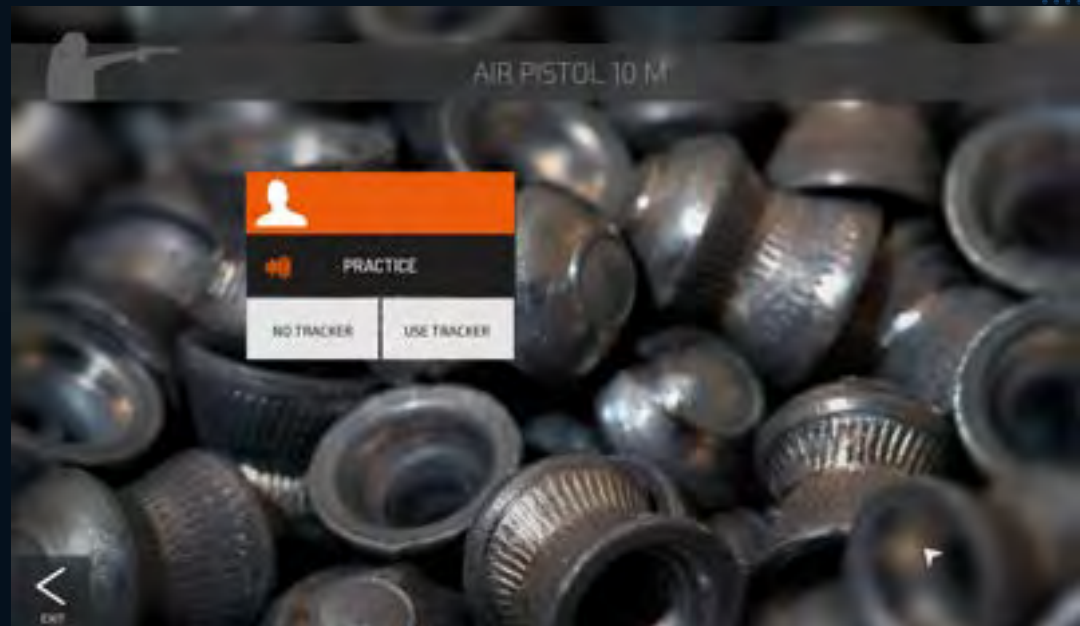

10m ilmapistooli

Sim
Way